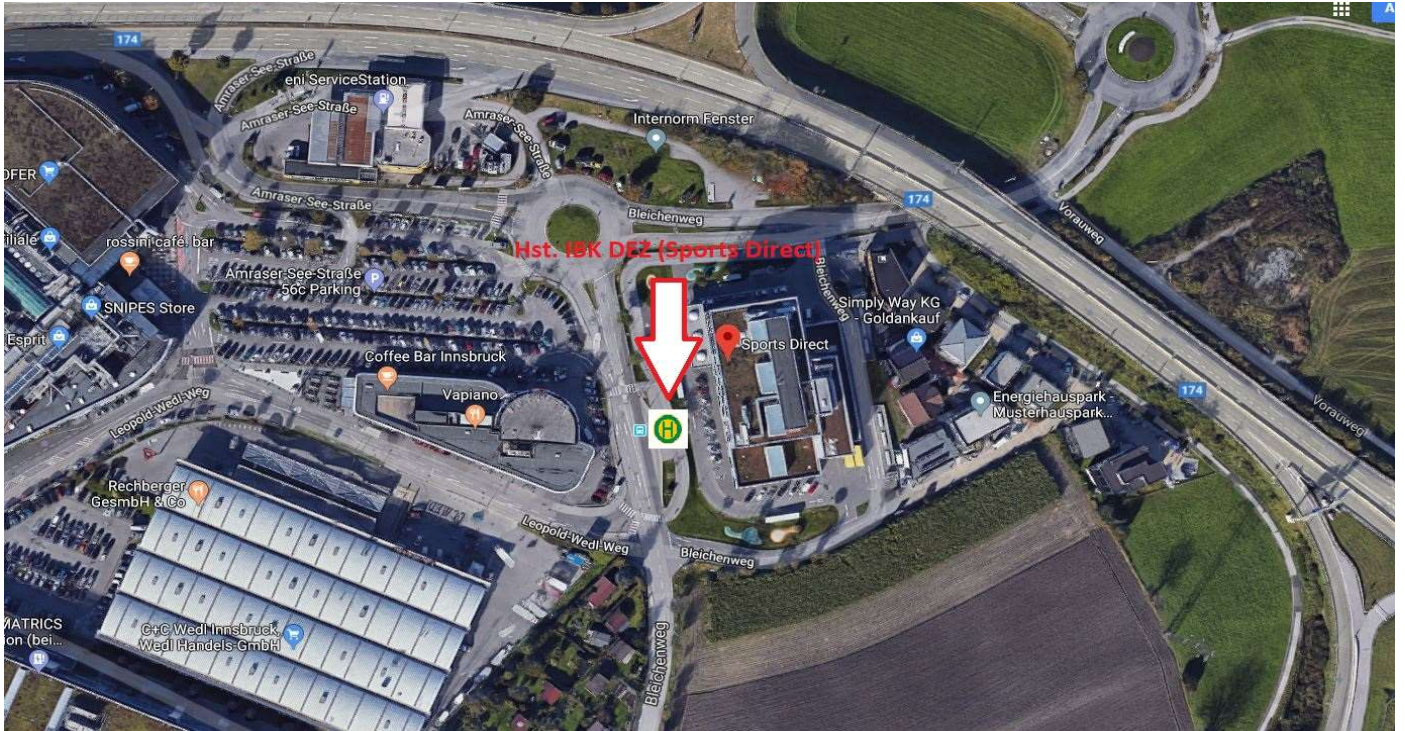

Zustieg - Innsbruck DEZ (Sports Direct)