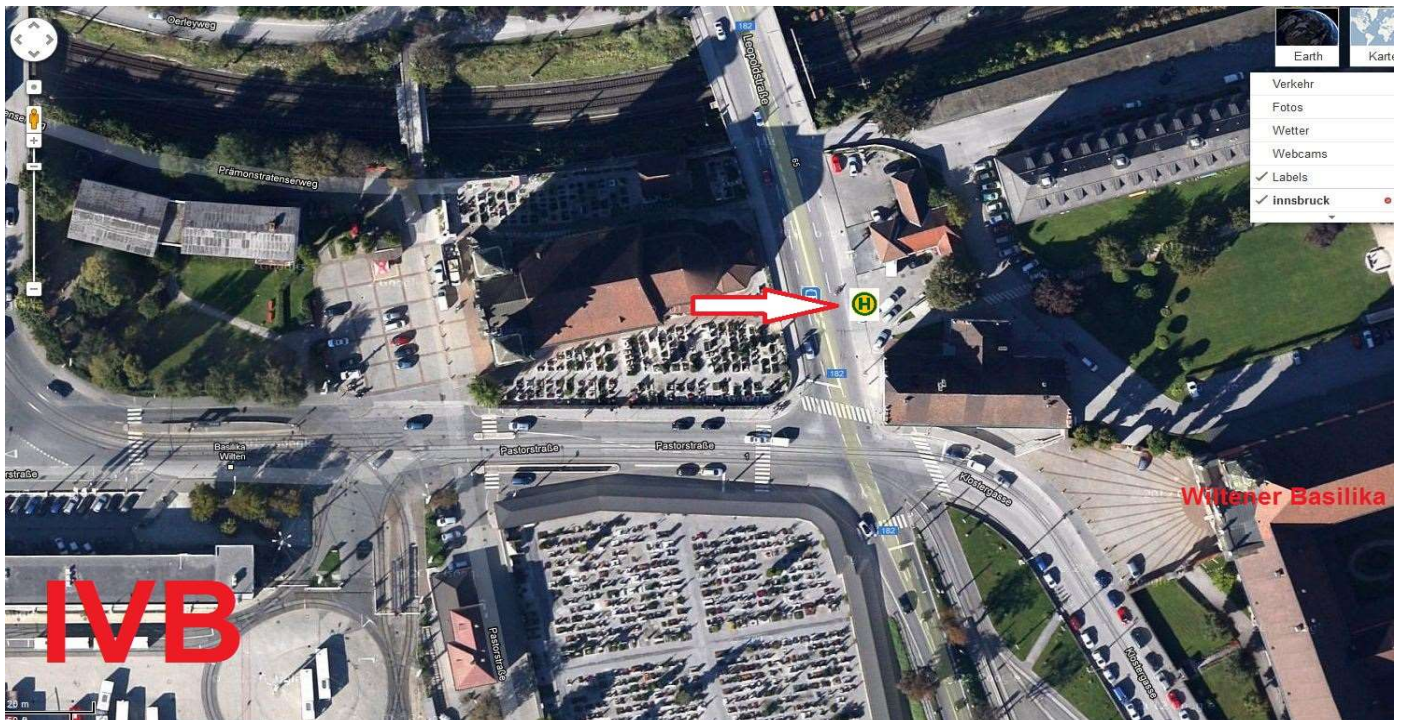

Fahrplan "Zubringer" zum SKI WELTCUP SÖLDEN am 23.10.2021 + 24.10.2021

Telfs

<u>Zustiege</u>	<u>Zeit</u>	<u>Preis / Person € (H+R)</u>
Telfs Inntalcenter	07:00	30,--
Sölden	08:00	

Retourfahrt nur vom Parkplatz am Rettenbachgletscher